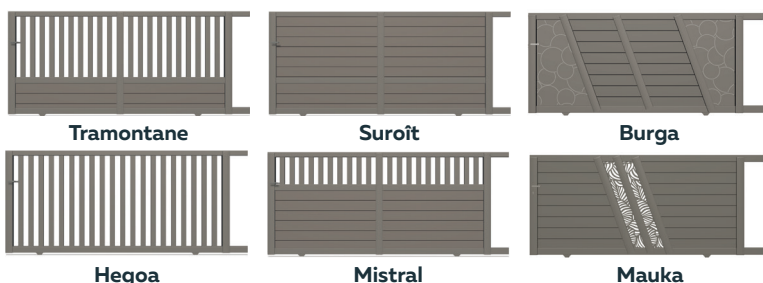

Nos gammes **COPRO & INDUSTRIEL**

La gamme **Copro**

Les modèles tout en sobriété