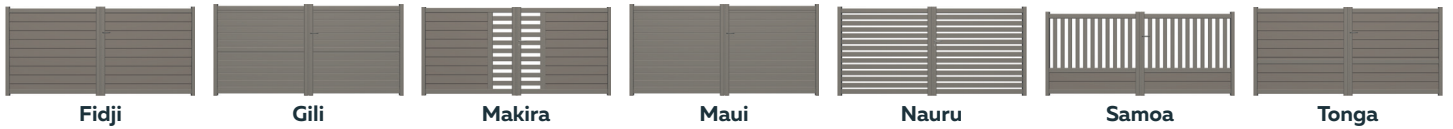

Estuaire

Estran

Grève

Récif

2 vantaux Grève : cassettes ép. 2 mm
Coloris : vert sapin RAL 6009
Portillon assorti

Nos gammes **TRADITIONNELLES**

Outremer, la gamme **Accès**

Cépage, la gamme **Intemporelle**

Éole, la gamme **Complète**

Notre gamme **ESPRIT FERRONNERIE**

Symphonie, la gamme **Raffinée**

Albinoni

2 vantaux Albinoni : forme chapeau de gendarme avec fers de lance fleur de lys, marguerites et rosaces
Coloris : brun gris RAL 8019, bi-coloration