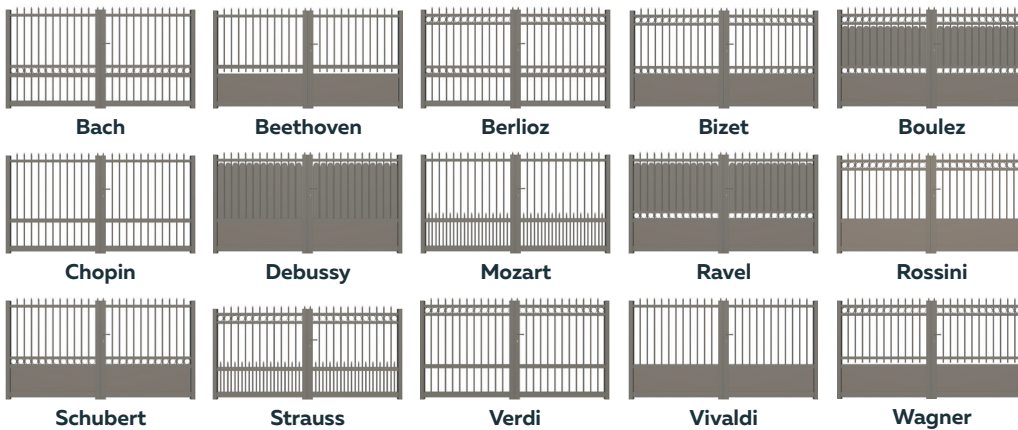

Boréal

Cardinal

Cardinal/Austral coulissant

Cobalt

Titane

Titane/Titane coulissant

Topaze

Rivage, la gamme **Contemporaine**

Estuaire

Estran

Grève

Récif

2 vantaux Grève : cassettes ép. 2 mm
Coloris : vert sapin RAL 6009
Portillon assorti

Nos gammes **TRADITIONNELLES**

Outremer, la gamme **Accès**

Cépage, la gamme **Intemporelle**

Éole, la gamme **Complète**

Notre gamme **ESPRIT FERRONNERIE**

Symphonie, la gamme **Raffinée**

Albinoni

2 vantaux Albinoni : forme chapeau de gendarme avec fers de lance fleur de lys, marguerites et rosaces
Coloris : brun gris RAL 8019, bi-coloration