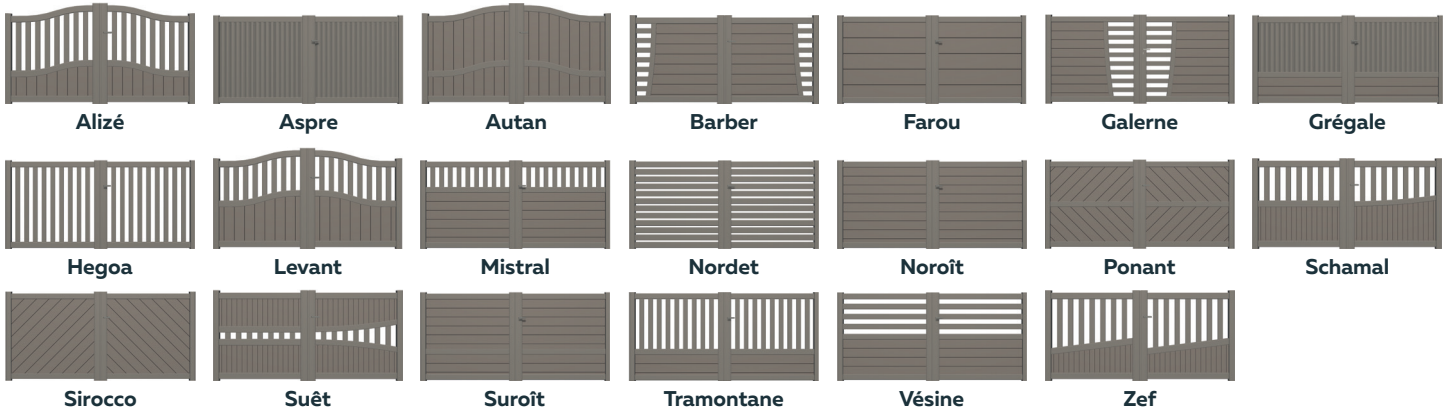

Boréal

Cardinal

Cardinal/Austral coulissant

Cobalt

Titane

Titane/Titane coulissant

Topaze

Rivage, la gamme **Contemporaine**

Estuaire

Estran

Grève

Récif

2 vantaux Grève : cassettes ép. 2 mm
Coloris : vert sapin RAL 6009
Portillon assorti

Nos gammes **TRADITIONNELLES**

Outremer, la gamme **Accès**

Cépage, la gamme **Intemporelle**

Éole, la gamme **Complète**

Notre gamme **ESPRIT FERRONNERIE**

Symphonie, la gamme **Raffinée**

Albinoni

2 vantaux Albinoni : forme chapeau de gendarme avec fers de lance fleur de lys, marguerites et rosaces
Coloris : brun gris RAL 8019, bi-coloration